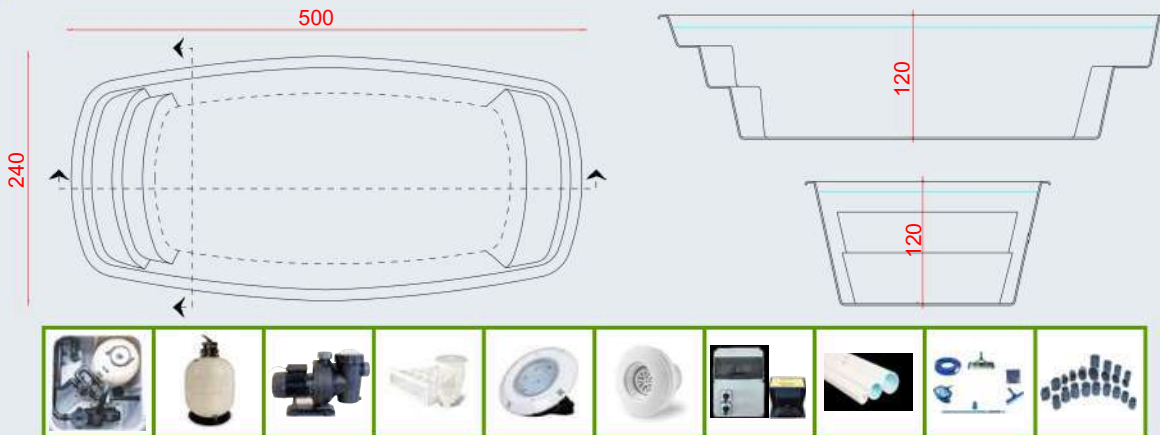

☆☆☆☆☆☆

WASSER INDUSTRIE

HAMBURG MODELİMİZ

180cm x 350cm H:80cm
200cm x 400cm H:100cm
240cm x 500cm H:120cm

COMPOSITE SWIMMING POOL

KOMPOZİT YÜZME HAVUZLARI

MODEL : HAMBURG - 1

ÖLÇÜ : 180cm x 350cm

DERİNLİK : 80cm

Hazır Makine Dairesi ● Havuz Aksesuarları ● Havuz Ekipmanları

MODEL : HAMBURG - 2

ÖLÇÜ : 200cm X 400cm

DERİNLİK : 100cm

Hazır Makine Dairesi ● Havuz Aksesuarları ● Havuz Ekipmanları

MODEL : HAMBURG - 3

ÖLÇÜ : 240cm X 500cm

DERİNLİK : 120cm

Hazır Makine Dairesi ● Havuz Aksesuarları ● Havuz Ekipmanları

INDUSTRIAL GROUP

WATER INDUSTRY

☆☆☆

☆☆ EuroSchwarz

☆☆☆☆☆☆

WASSER INDUSTRIE

HANNOVER MODELİMİZ

200cm x 400cm H:120cm
250cm x 500cm H:140cm
250cm x 700cm H:140cm

COMPOSITE SWIMMING POOL

KOMPOZİT YÜZME HAVUZLARI

MODEL : HANNOVER - 1

ÖLÇÜ : 200cm X 400cm

DERİNLİK : 120cm