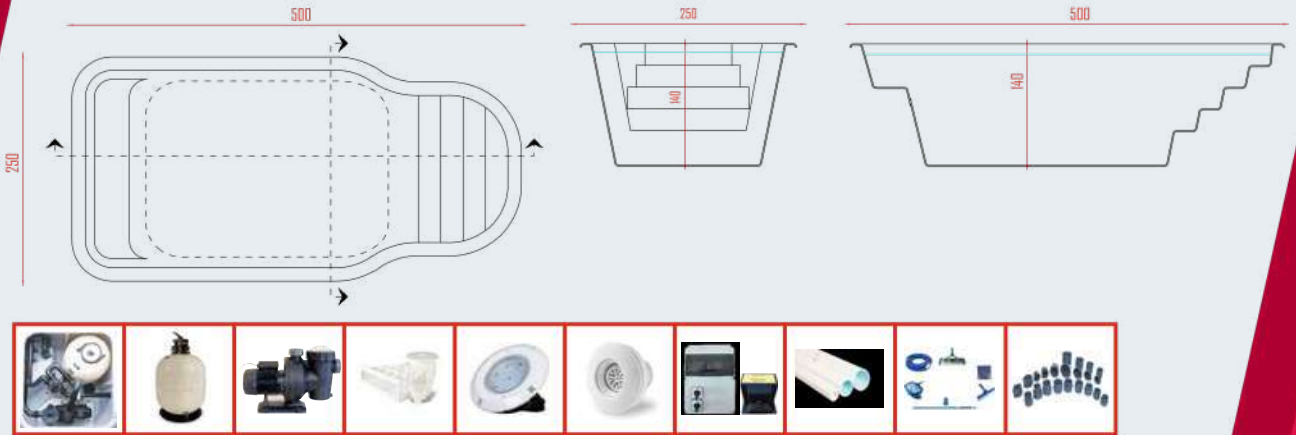

ÖLÇÜ : 240cm X 500cm

DERİNLİK : 120cm

Hazır Makine Dairesi ● Havuz Aksesuarları ● Havuz Ekipmanları

INDUSTRIAL GROUP

WATER INDUSTRY

☆☆☆

☆☆ EuroSchwarz

☆☆☆☆☆☆

WASSER INDUSTRIE

HANNOVER MODELİMİZ

200cm x 400cm H:120cm
250cm x 500cm H:140cm
250cm x 700cm H:140cm

COMPOSITE SWIMMING POOL

KOMPOZİT YÜZME HAVUZLARI

MODEL : HANNOVER - 1

ÖLÇÜ : 200cm X 400cm

DERİNLİK : 120cm

Hazır Makine Dairesi ● Havuz Aksesuarları ● Havuz Ekipmanları

MODEL : HANNOVER - 2

ÖLÇÜ : 250cm X 500cm

DERİNLİK : 140cm

Hazır Makine Dairesi ● Havuz Aksesuarları ● Havuz Ekipmanları

MODEL : HANNOVER - 3

ÖLÇÜ : 250cm X 700cm

DERİNLİK : 140cm

Hazır Makine Dairesi ● Havuz Aksesuarları ● Havuz Ekipmanları