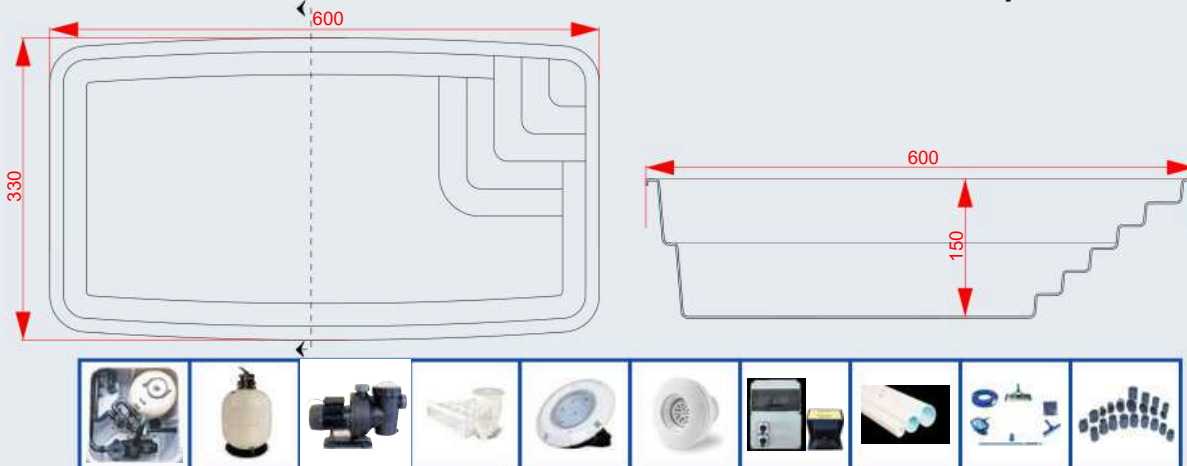

WASSER INDUSTRIE

BERLİN MODELİMİZ

230cm x 600cm H:140cm

330cm x 600cm H:150cm

330cm x 600cm H:140cm

İçten ve Dıştan Merdivenli

COMPOSITE SWIMMING POOL

KOMPOZİT YÜZME HAVUZLARI

MODEL : BERLİN - 1

ÖLÇÜ : 230cm x 600cm

DERİNLİK : 140cm

Hazır Makine Dairesi ● Havuz Aksesuarları ● Havuz Ekipmanları

MODEL : BERLİN - 2

ÖLÇÜ : 330cm x 600cm

DERİNLİK : 140cm

Hazır Makine Dairesi ● Havuz Aksesuarları ● Havuz Ekipmanları

MODEL : BERLİN - 3

ÖLÇÜ : 330cm x 600cm

DERİNLİK : 150cm

Hazır Makine Dairesi ● Havuz Aksesuarları ● Havuz Ekipmanları

INDUSTRIAL GROUP

WATER INDUSTRY

☆☆☆

☆☆ EuroSchwarz

☆☆☆☆☆☆

WASSER INDUSTRIE

HAMBURG MODELİMİZ

180cm x 350cm H:80cm
200cm x 400cm H:100cm
240cm x 500cm H:120cm

COMPOSITE SWIMMING POOL

KOMPOZİT YÜZME HAVUZLARI

MODEL : HAMBURG - 1

ÖLÇÜ : 180cm x 350cm