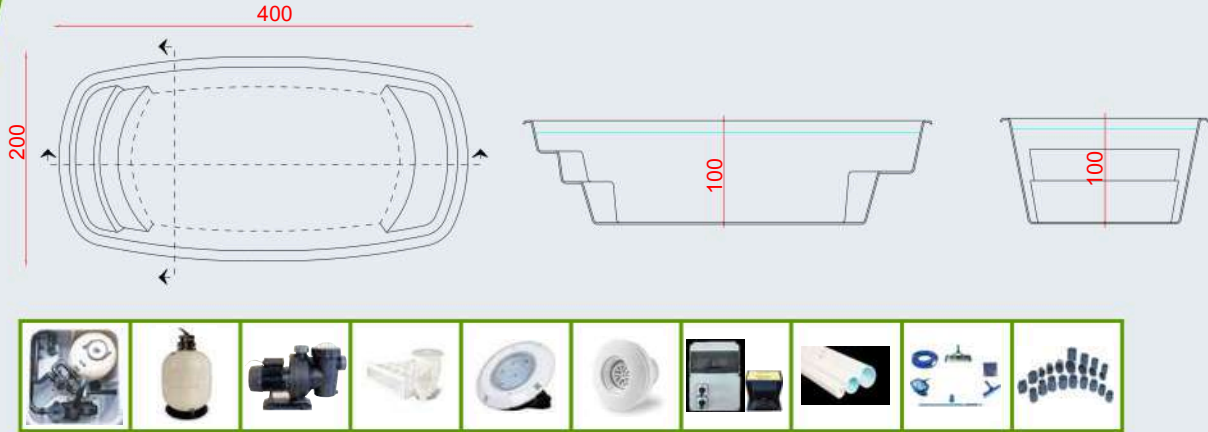

☆☆☆☆☆☆

WASSER INDUSTRIE

HAMBURG MODELİMİZ

180cm x 350cm H:80cm
200cm x 400cm H:100cm
240cm x 500cm H:120cm

COMPOSITE SWIMMING POOL

KOMPOZİT YÜZME HAVUZLARI

MODEL : HAMBURG - 1

ÖLÇÜ : 180cm x 350cm

DERİNLİK : 80cm

Hazır Makine Dairesi ● Havuz Aksesuarları ● Havuz Ekipmanları

MODEL : HAMBURG - 2

ÖLÇÜ : 200cm X 400cm

DERİNLİK : 100cm

Hazır Makine Dairesi ● Havuz Aksesuarları ● Havuz Ekipmanları

MODEL : HAMBURG - 3

ÖLÇÜ : 240cm X 500cm

DERİNLİK : 120cm

Hazır Makine Dairesi ● Havuz Aksesuarları ● Havuz Ekipmanları

INDUSTRIAL GROUP

WATER INDUSTRY

☆☆☆

☆☆ EuroSchwarz

☆☆☆☆☆☆

WASSER INDUSTRIE

HANNOVER MODELİMİZ

200cm x 400cm H:120cm
250cm x 500cm H:140cm
250cm x 700cm H:140cm

COMPOSITE SWIMMING POOL

KOMPOZİT YÜZME HAVUZLARI

MODEL : HANNOVER - 1

ÖLÇÜ : 200cm X 400cm

DERİNLİK : 120cm