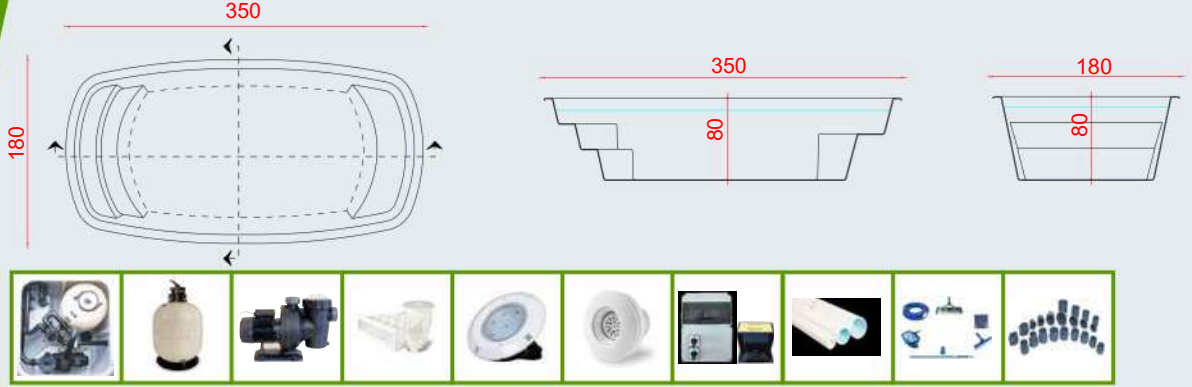

MODEL : BERLİN - 3

ÖLÇÜ : 330cm x 600cm

DERİNLİK : 150cm

Hazır Makine Dairesi ● Havuz Aksesuarları ● Havuz Ekipmanları

INDUSTRIAL GROUP

WATER INDUSTRY

☆☆☆

☆☆ EuroSchwarz

☆☆☆☆☆☆

WASSER INDUSTRIE

HAMBURG MODELİMİZ

180cm x 350cm H:80cm
200cm x 400cm H:100cm
240cm x 500cm H:120cm

COMPOSITE SWIMMING POOL

KOMPOZİT YÜZME HAVUZLARI

MODEL : HAMBURG - 1

ÖLÇÜ : 180cm x 350cm

DERİNLİK : 80cm

Hazır Makine Dairesi ● Havuz Aksesuarları ● Havuz Ekipmanları

MODEL : HAMBURG - 2

ÖLÇÜ : 200cm X 400cm

DERİNLİK : 100cm

Hazır Makine Dairesi ● Havuz Aksesuarları ● Havuz Ekipmanları

MODEL : HAMBURG - 3

ÖLÇÜ : 240cm X 500cm

DERİNLİK : 120cm

Hazır Makine Dairesi ● Havuz Aksesuarları ● Havuz Ekipmanları

INDUSTRIAL GROUP

WATER INDUSTRY

☆☆☆

☆☆ EuroSchwarz

☆☆☆☆☆☆