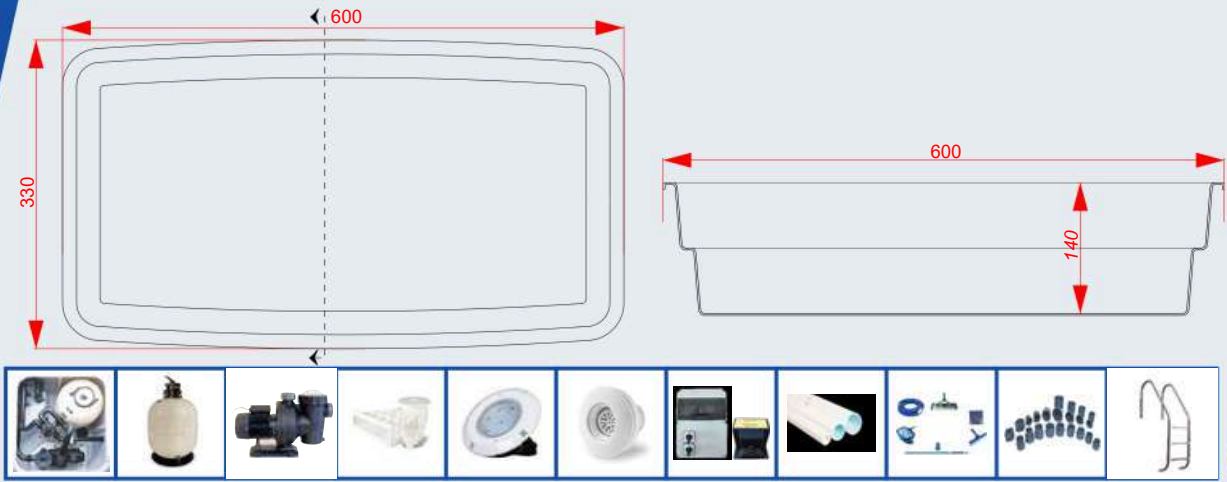

WASSER INDUSTRIE

BERLİN MODELİMİZ

230cm x 600cm H:140cm

330cm x 600cm H:150cm

330cm x 600cm H:140cm

İçten ve Dıştan Merdivenli

COMPOSITE SWIMMING POOL

KOMPOZİT YÜZME HAVUZLARI

MODEL : BERLİN - 1

ÖLÇÜ : 230cm x 600cm

DERİNLİK : 140cm

Hazır Makine Dairesi ● Havuz Aksesuarları ● Havuz Ekipmanları

MODEL : BERLİN - 2

ÖLÇÜ : 330cm x 600cm

DERİNLİK : 140cm

Hazır Makine Dairesi ● Havuz Aksesuarları ● Havuz Ekipmanları

MODEL : BERLİN - 3

ÖLÇÜ : 330cm x 600cm

DERİNLİK : 150cm

Hazır Makine Dairesi ● Havuz Aksesuarları ● Havuz Ekipmanları

INDUSTRIAL GROUP

WATER INDUSTRY

☆☆☆

☆☆ EuroSchwarz

WASSER INDUSTRIE

HANNOVER MODELİMİZ

200cm x 400cm H:120cm
250cm x 500cm H:140cm
250cm x 700cm H:140cm

COMPOSITE SWIMMING POOL

KOMPOZİT YÜZME HAVUZLARI

MODEL : HANNOVER - 1

ÖLÇÜ : 200cm X 400cm

DERİNLİK : 120cm