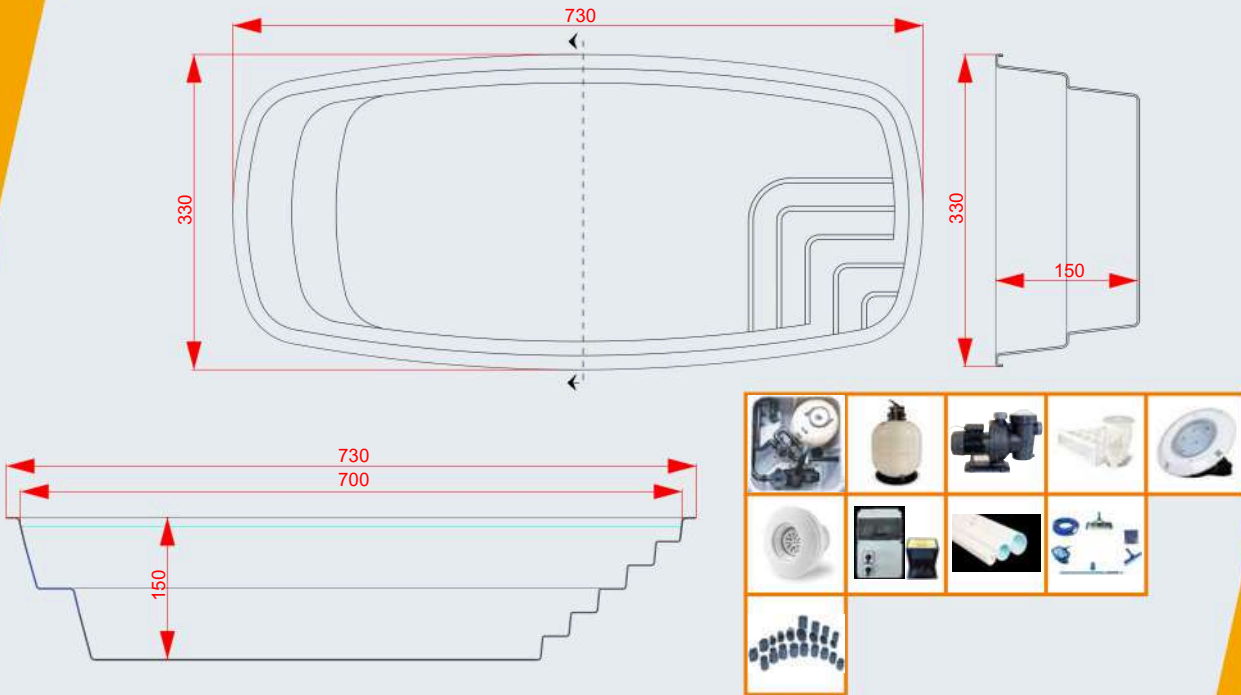

İçten ve Dıştan Merdivenli

COMPOSITE SWIMMING POOL

KOMPOZİT YÜZME HAVUZLARI

MODEL : DORTMUND - 1

ÖLÇÜ : 330cm x 730cm

DERİNLİK : 150cm

Hazır Makine Dairesi ● Havuz Aksesuarları ● Havuz Ekipmanları

MODEL : DORTMUND - 2

ÖLÇÜ : 330cm x 730cm

DERİNLİK : 150cm

Hazır Makine Dairesi ● Havuz Aksesuarları ● Havuz Ekipmanları

INDUSTRIAL GROUP

WATER INDUSTRY

☆☆☆

☆☆ EuroSchwarz

☆☆☆☆☆☆

MODEL : BERLİN - 1

ÖLÇÜ : 230cm x 600cm

DERİNLİK : 140cm

Hazır Makine Dairesi ● Havuz Aksesuarları ● Havuz Ekipmanları

MODEL : BERLİN - 2

ÖLÇÜ : 330cm x 600cm

DERİNLİK : 140cm

Hazır Makine Dairesi ● Havuz Aksesuarları ● Havuz Ekipmanları

WASSER INDUSTRIE

HANNOVER MODELİMİZ

200cm x 400cm H:120cm
250cm x 500cm H:140cm
250cm x 700cm H:140cm

COMPOSITE SWIMMING POOL

KOMPOZİT YÜZME HAVUZLARI

MODEL : HANNOVER - 1

ÖLÇÜ : 200cm X 400cm

DERİNLİK : 120cm