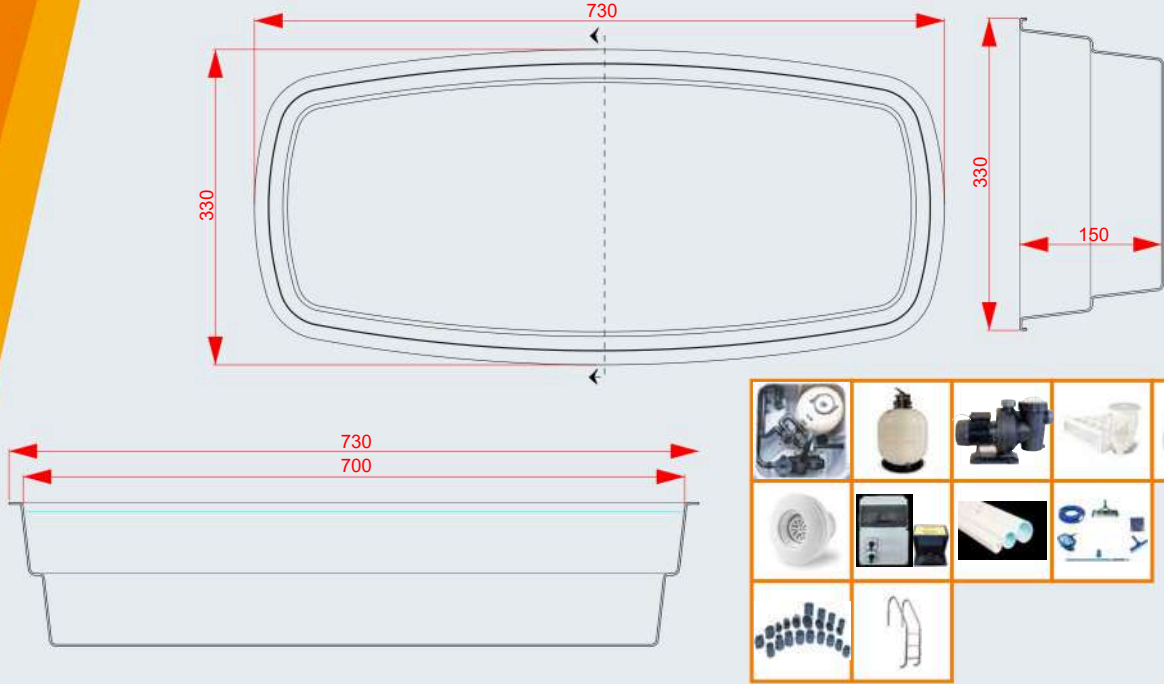

İçten ve Dıştan Merdivenli

COMPOSITE SWIMMING POOL

KOMPOZİT YÜZME HAVUZLARI

MODEL : DORTMUND - 1

ÖLÇÜ : 330cm x 730cm

DERİNLİK : 150cm

Hazır Makine Dairesi ● Havuz Aksesuarları ● Havuz Ekipmanları

MODEL : DORTMUND - 2

ÖLÇÜ : 330cm x 730cm

DERİNLİK : 150cm

Hazır Makine Dairesi ● Havuz Aksesuarları ● Havuz Ekipmanları

INDUSTRIAL GROUP

WATER INDUSTRY

☆☆☆

☆☆ EuroSchwarz

☆☆☆☆☆☆

MODEL : BERLİN - 1

ÖLÇÜ : 230cm x 600cm

DERİNLİK : 140cm

Hazır Makine Dairesi ● Havuz Aksesuarları ● Havuz Ekipmanları

MODEL : BERLİN - 2

ÖLÇÜ : 330cm x 600cm

DERİNLİK : 140cm

Hazır Makine Dairesi ● Havuz Aksesuarları ● Havuz Ekipmanları

MODEL : BERLİN - 3

ÖLÇÜ : 330cm x 600cm

DERİNLİK : 150cm

Hazır Makine Dairesi ● Havuz Aksesuarları ● Havuz Ekipmanları

INDUSTRIAL GROUP

WATER INDUSTRY

☆☆☆

☆☆ EuroSchwarz