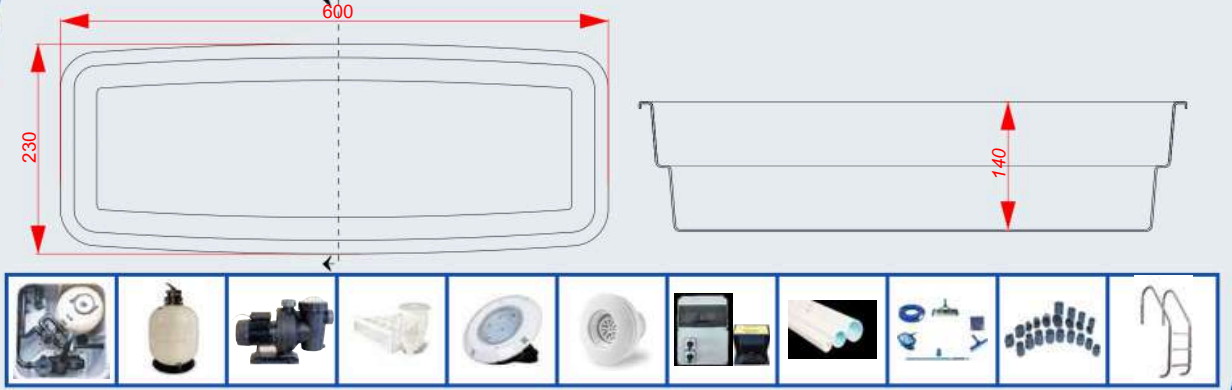

ÖLÇÜ : 330cm x 730cm

DERİNLİK : 150cm

Hazır Makine Dairesi ● Havuz Aksesuarları ● Havuz Ekipmanları

INDUSTRIAL GROUP

WATER INDUSTRY

☆☆☆

☆☆ EuroSchwarz

☆☆☆☆☆☆

WASSER INDUSTRIE

BERLİN MODELİMİZ

230cm x 600cm H:140cm

330cm x 600cm H:150cm

330cm x 600cm H:140cm

İçten ve Dıştan Merdivenli

COMPOSITE SWIMMING POOL

KOMPOZİT YÜZME HAVUZLARI

MODEL : BERLİN - 1

ÖLÇÜ : 230cm x 600cm

DERİNLİK : 140cm

Hazır Makine Dairesi ● Havuz Aksesuarları ● Havuz Ekipmanları

MODEL : BERLİN - 2

ÖLÇÜ : 330cm x 600cm

DERİNLİK : 140cm

Hazır Makine Dairesi ● Havuz Aksesuarları ● Havuz Ekipmanları

MODEL : BERLİN - 3

ÖLÇÜ : 330cm x 600cm

DERİNLİK : 150cm

Hazır Makine Dairesi ● Havuz Aksesuarları ● Havuz Ekipmanları

INDUSTRIAL GROUP

WATER INDUSTRY

☆☆☆

☆☆ EuroSchwarz